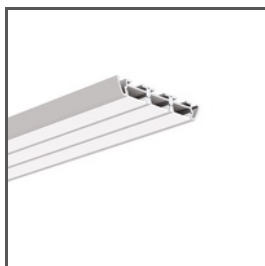

Arc TR

Ref. C24502N00

Ref. arch 00801

- Fixare invizibilă

ACTIVELE DE PRODUS

- pentru fixarea corpurilor de iluminat LED

MONTAJ

- la suprafață, prin orificiul pre-găurit, fixat cu șaibe de plastic
- la corpul de iluminat, folosind dispozitivul de blocare mare
- instalare ușoară a corpurilor de iluminat prin împingere și detașare

SPECIFICAȚII TEHNICE

Material	oțel inoxidabil	Rezistența la coroziune	da
Culoare	■ argint		

SAMPLE PROJECTS

Arc TR

Ref. C24502N00

Ref. arch 00801

PROFILURI CONEXE > PENTRU ILUMINAT PRINCIPAL

TRIADA