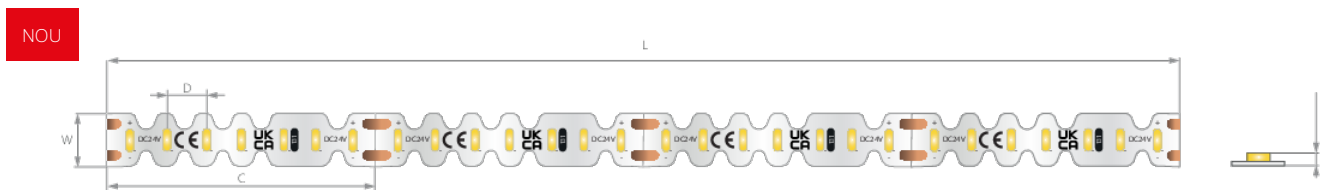

Banda LED K-BT-0450-24

Ref. K-BT-0450-24

Dimensions: Lățime [W]: 7 mm | Lungimea maximă a alimentării [L]: 3 m | Secțiune de tăiere [C]: 35.71 mm

- Certificare UL
- CRI 90+
- Posibilitatea îndreptării în planul iluminării

SPECIFICAȚII TEHNICE

Grad de protecție IP	20
CRI	90
LxBy	L80B50
Durata de viață	60000 h
Temperatura de funcționare	-20°C - 60°C
Tensiunea de alimentare	24 V DC
Putere	4.5 W/m
Unghiul fasciculului	120°
MacAdam elipse	3 SDCM
Lungime [L]	5000 mm
Numărul de LED-uri pe 1 m	196
Numărul de LED-uri în secțiunea de tăiere	6 buc
Consumul de energie	4.5 kWh/1000h
Garanție	84